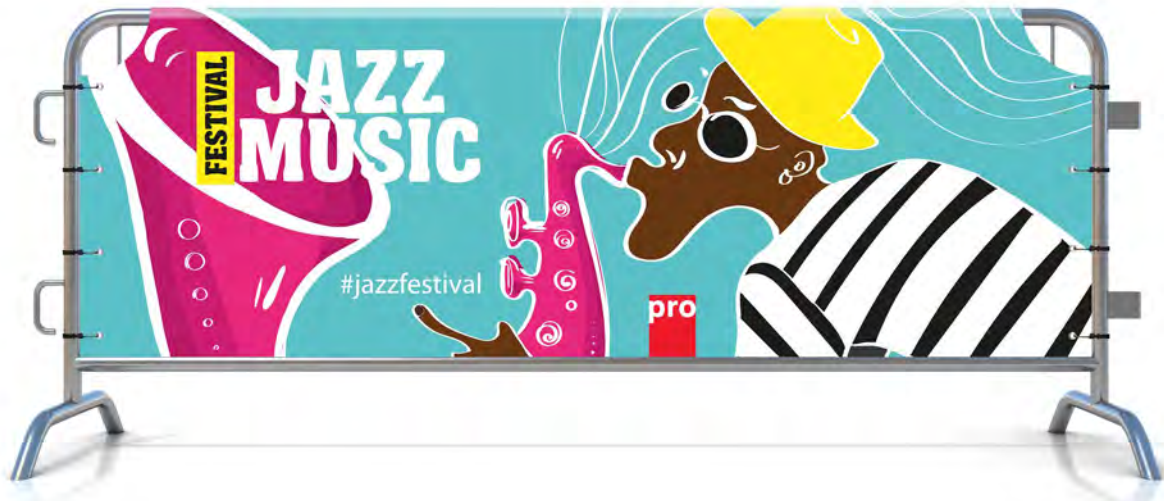

DRANGHEKDOEK

Omschrijving	Doeken voor dranghekken, enkelzijdig of dubbelzijdig
Formaat	Enkelzijdig: 73 x 215 cm Dubbelzijdig: 240 x 155 cm
Materiaal	Banner 510
Bedrukking	UV inkt
Toepassing	Indoor en outdoor
Afwerking	Contour snijden en ringen