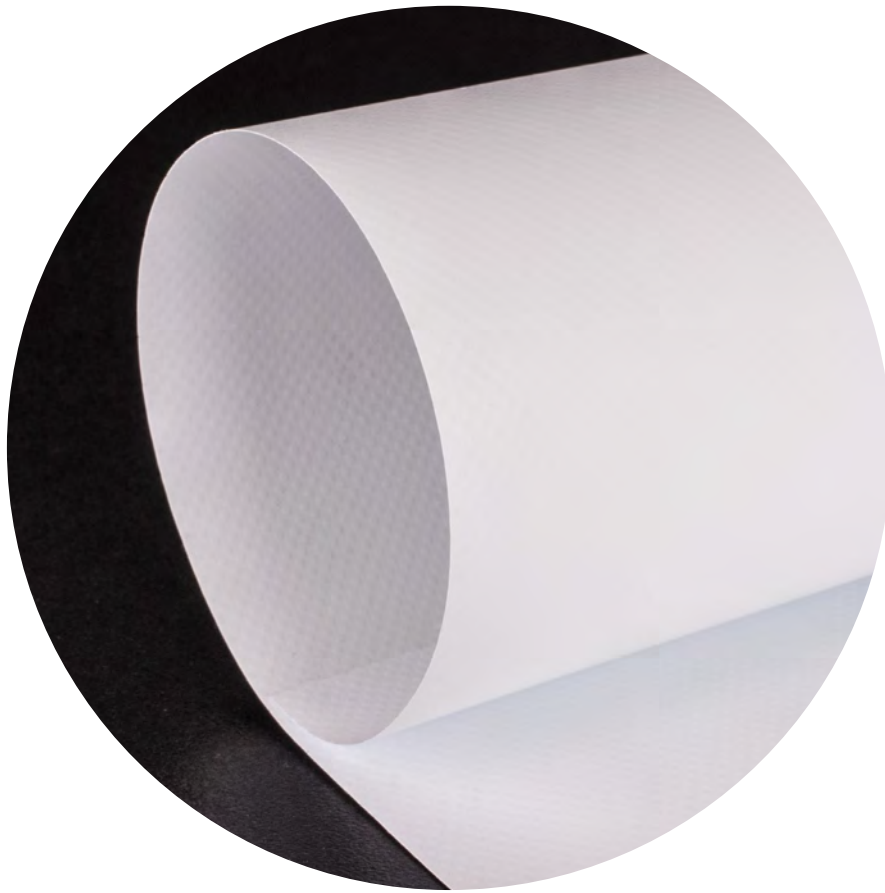

18

B1 / M1

Latex of UV

137 cm

DOT

Omschrijving	Monomeer gewalste folie	Toepassing	Stickervoor tijdelijke toepassingen die eenvoudig te plakken zijn
Basismateriaal	Wit / transparant	Indoor / outdoor	Indoor
Lijm laag	Transparant, verwijderbaar	Extra	Bij de transparante folie is de noppenstructuur zichtbaar, de folie is niet glashelder
Laminaat	Geen		
Max. breedte	137 cm		
Bedrukking	Latex en UV print		
Montage	Uitsluitend droog plakken		
Ondergrond	Vlak		