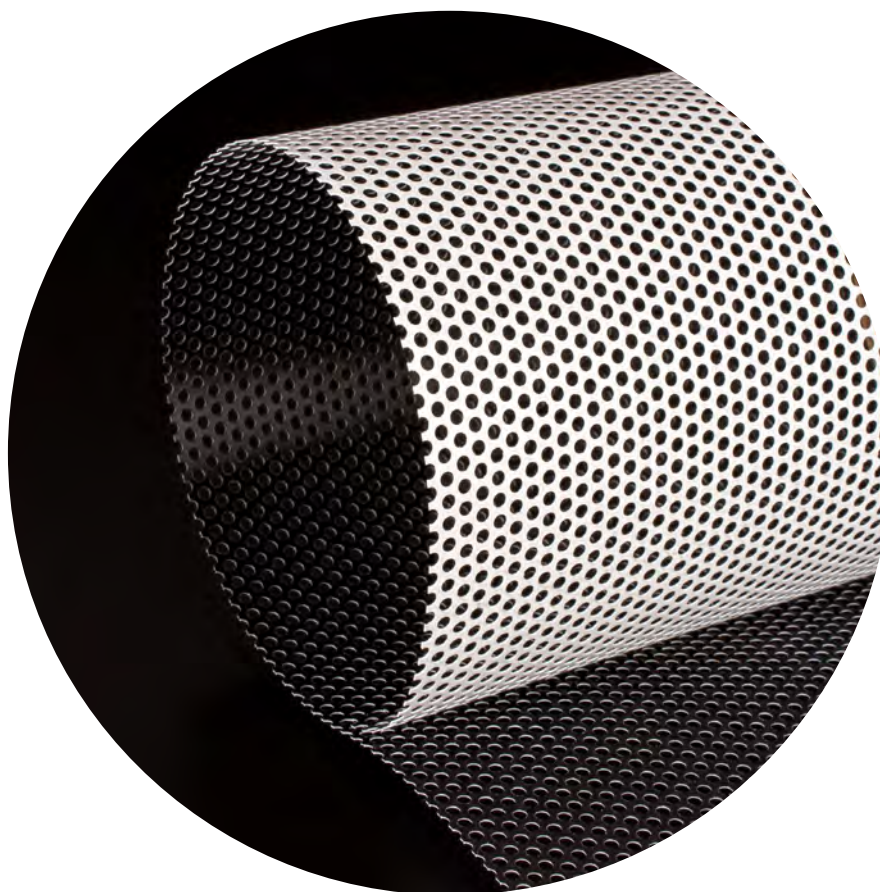

ONE WAY VISION

Omschrijving	Geperforeerde zelfklevende folie	Ondergrond	Glas
Basismateriaal	Wit	Toepassing	Plakken van ramen voor een one way vision effect
Lijmlaag	Zwart, verwijderbaar	Indoor / outdoor	Indoor, outdoor
Laminaat	Glans	Extra	Perforatie is 40/60
Max. breedte	152 cm		
Bedrukking	Latex en UV print		
Montage	Droog plakken		