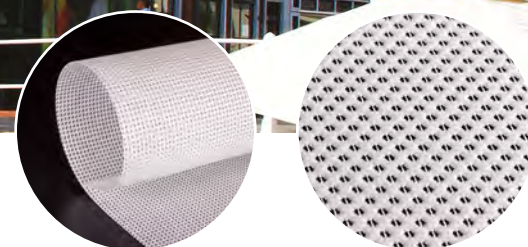

B1

UV

500 cm

270 gram

MESHDOEK

Materiaal	PVC doek	Toepassingen	Spandoeken, steigerdoeken, bouwhekdoeken en geveldoeken
Gewicht	270 gr./m ²	Indoor / outdoor	Indoor en outdoor
Brandwerend	B1	Waterafstotend	Ja
Bedrukking	UV print enkelzijdig	Translucent	Nee
Max. breedte	500 cm	Extra	Luchtdoorlatend
Textuur	Mat, open structuur als gaas		
Afwerking	Schoonsnijden, zomen en/of ringen, tunnels, pees, klittenband		