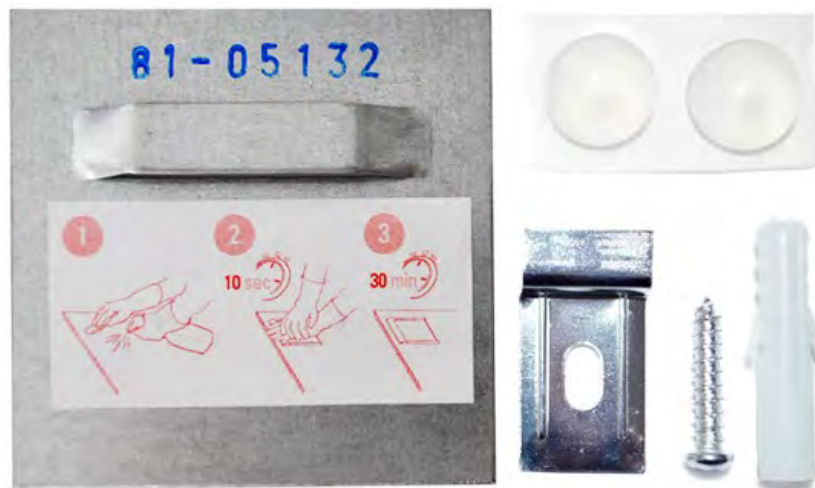

OPHANGPLAATJE

Omschrijving	Zelfklevend metalen plaatje voor het ophangen van panelen
Formaat	7 x 7 cm / 10 x 10 cm
Gewicht	Voor panelen tot 4 kg
Extra	Inclusief 2 afstandhouders, 1 muurhaak, 1 plug en 1 schroef