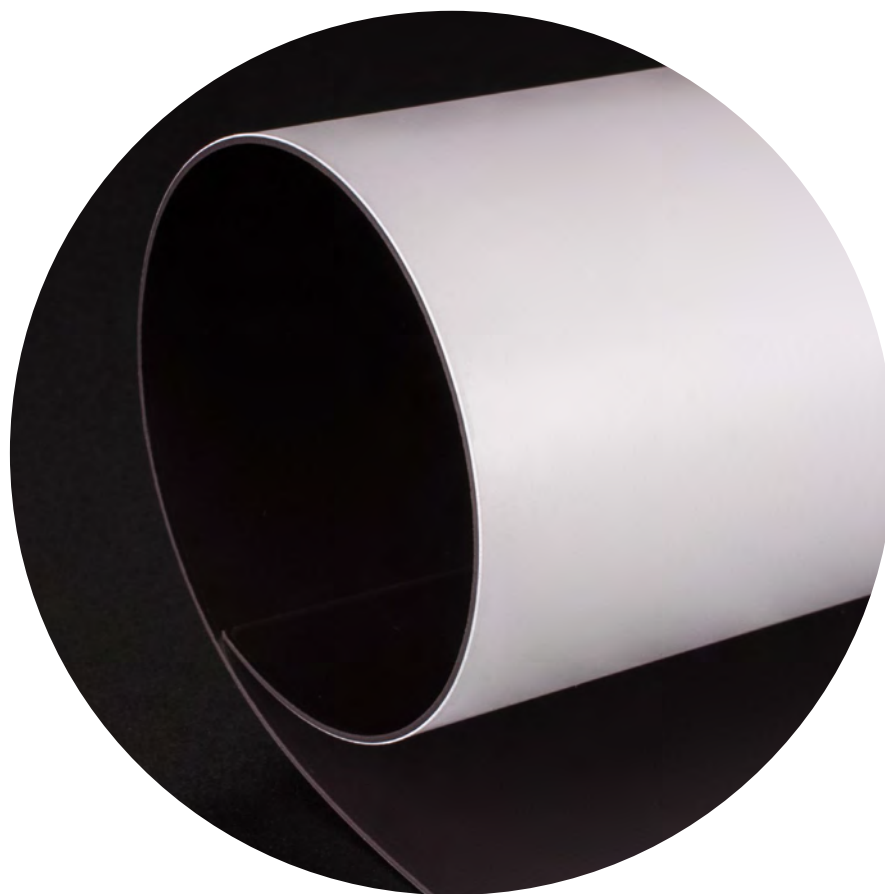

UV

100 cm

MAGNEETFOLIE

Omschrijving	Magneet	Indoor / outdoor	Indoor, outdoor
Basismateriaal	Wit	Extra	Bevestigen op een schone droge ondergrond. Op carrosserieën niet langer dan enkele dagen laten zitten i.v.m. verkleuring
Max. breedte	100 cm		
Bedrukking	UV print		
Ondergrond	Ondergrond vlak, (onedel) metaal		
Toepassing	Carrosserieën, stellingen, koelkasten, magneetborden enz.		